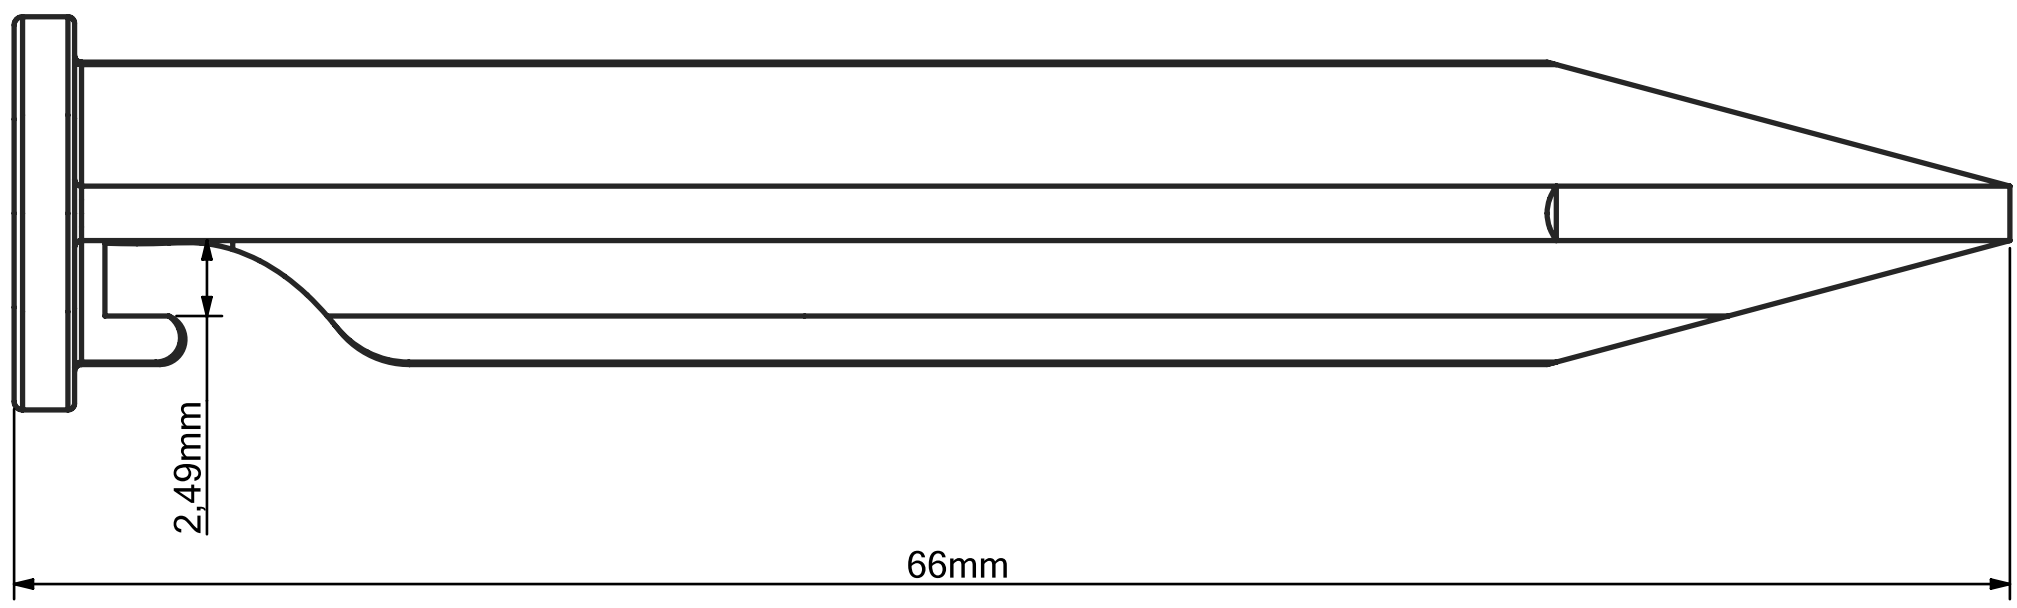

Ø13mm

| Scale | Length | Wire slot |
|-------|--------|-----------|
| 100% | 66 mm | 2,50 mm |
| 110% | 73 mm | 2,75 mm |
| 120% | 79 mm | 3,00 mm |
| 130% | 86 mm | 3,25 mm |
| 140% | 92 mm | 3,50 mm |
| 150% | 99 mm | 3,75 mm |
| 160% | 106 mm | 4,00 mm |
| 170% | 112 mm | 4,25 mm |
| 180% | 119 mm | 4,50 mm |

| | | | |
|---|--------------|---------|-----|
| Lawn mower Perimeter wire peg 2023-02-04 | | | |
| CTF Digitaltechnik | | | |
| SIZE A3 | CAGE CODE | DWG NO. | REV |
| SCALE 4:1 | SHEET 1 of 1 | | |